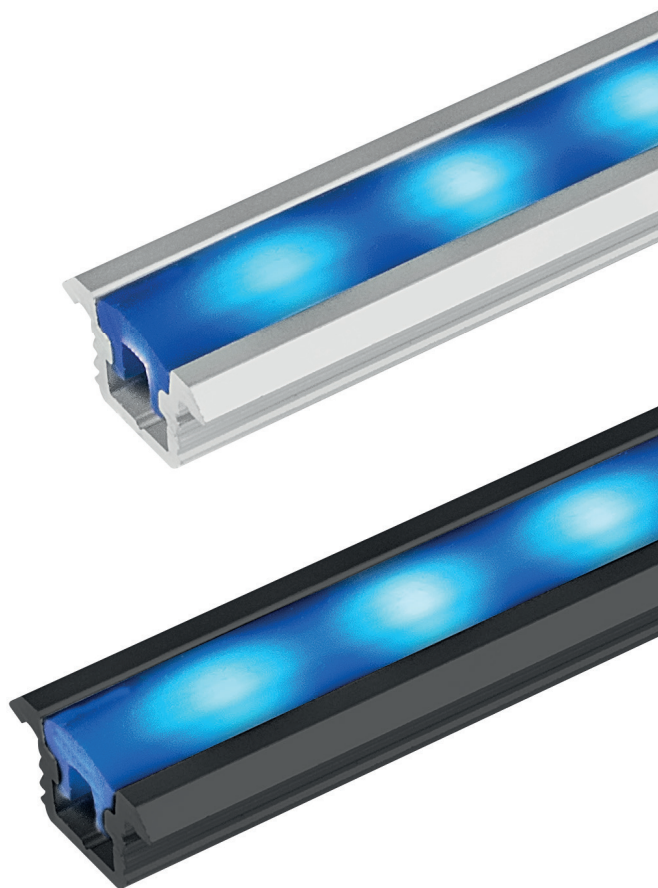

PROSTY 1

Prosty 1 to aluminiowy profil LED przeznaczony do montażu wewnętrznego i zabudowy. Dostępny w srebrnej i czarnej anodzie. Sprawdza się na płaskich powierzchniach takich jak ściany, blaty, podłogi itp. Kombinacja przeszłony z profilem zapewnia szczelność na poziomie IP 40. Profil nie wymaga zaślepek, ani żadnych specjalnych uchwytów montujących. Atutem profilu jest prostota.

Dane techniczne

Podświetlenie LedFlex	30 LED/m; 60 LED/m; 120 LED/m
Kolor przeszłony	mleczny, niebieski, pomarańczowy, czerwony, transparentny
Podświetlenie LumiTEC	biały, turkusowy, żółty, lemon, czerwony, zielony, niebieski, różowy, fioletowy
Zasilanie	12V lub 24V DC
Moc	2,4W/m; 4,8 W/m; 9,6 W/m; 12 W/m; 14,4W/m
Sterowanie	DALI, KNX, DMX, Smartphone
IP	40

Wymiary [mm]

SKALA 2:1

SKALA 1:1