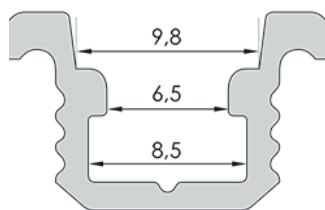

PROSTY 1

Prosty 1 to aluminiowy profil LED przeznaczony do montażu wewnętrznego i zabudowy. Dostępny w srebrnej i czarnej anodzie. Sprawdza się na płaskich powierzchniach takich jak ściany, blaty, podłogi itp. Kombinacja przeszłony z profilem zapewnia szczelność na poziomie IP 40. Profil nie wymaga zaślepek, ani żadnych specjalnych uchwytów montujących. Atutem profilu jest prostota.

Dane techniczne

Podświetlenie LedFlex	30 LED/m; 60 LED/m; 120 LED/m
Kolor przeszłony	mleczny, niebieski, pomarańczowy, czerwony, transparentny
Podświetlenie LumiTEC	biały, turkusowy, żółty, lemon, czerwony, zielony, niebieski, różowy, fioletowy
Zasilanie	12V lub 24V DC
Moc	2,4W/m; 4,8 W/m; 9,6 W/m; 12 W/m; 14,4W/m
Sterowanie	DALI, KNX, DMX, Smartphone
IP	40

Wymiary [mm]

SKALA 2:1

SKALA 1:1